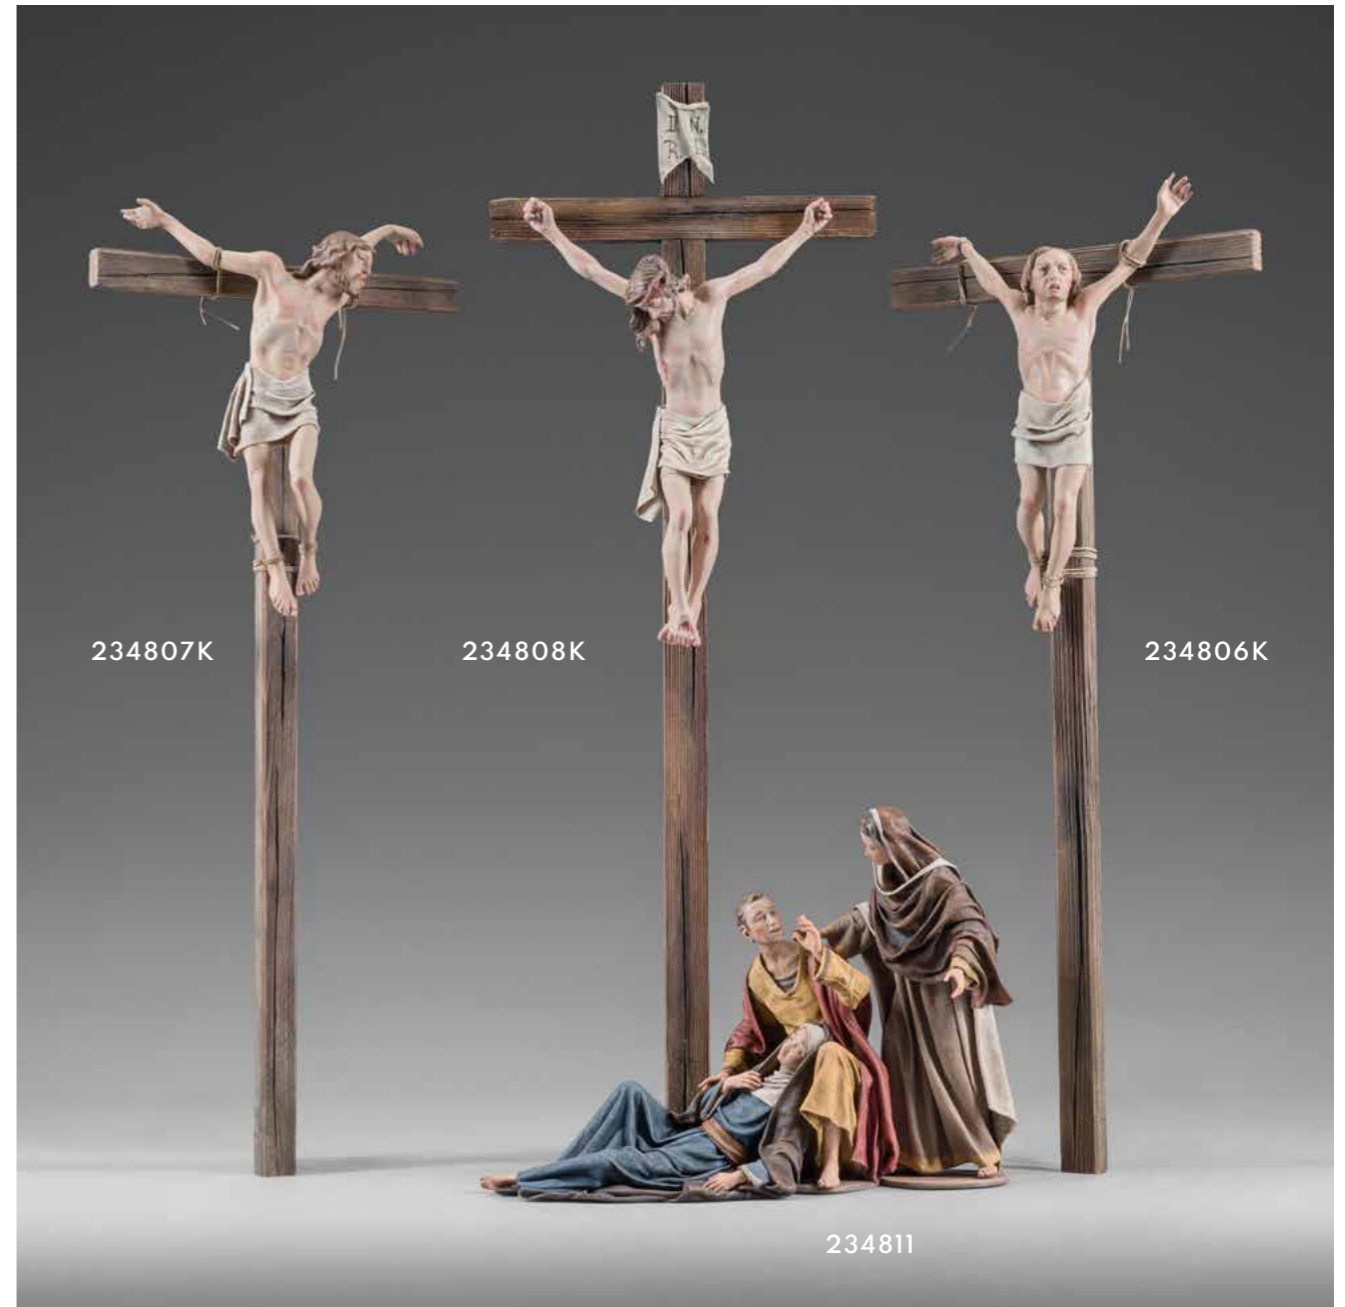

234807K

234808K

234806K